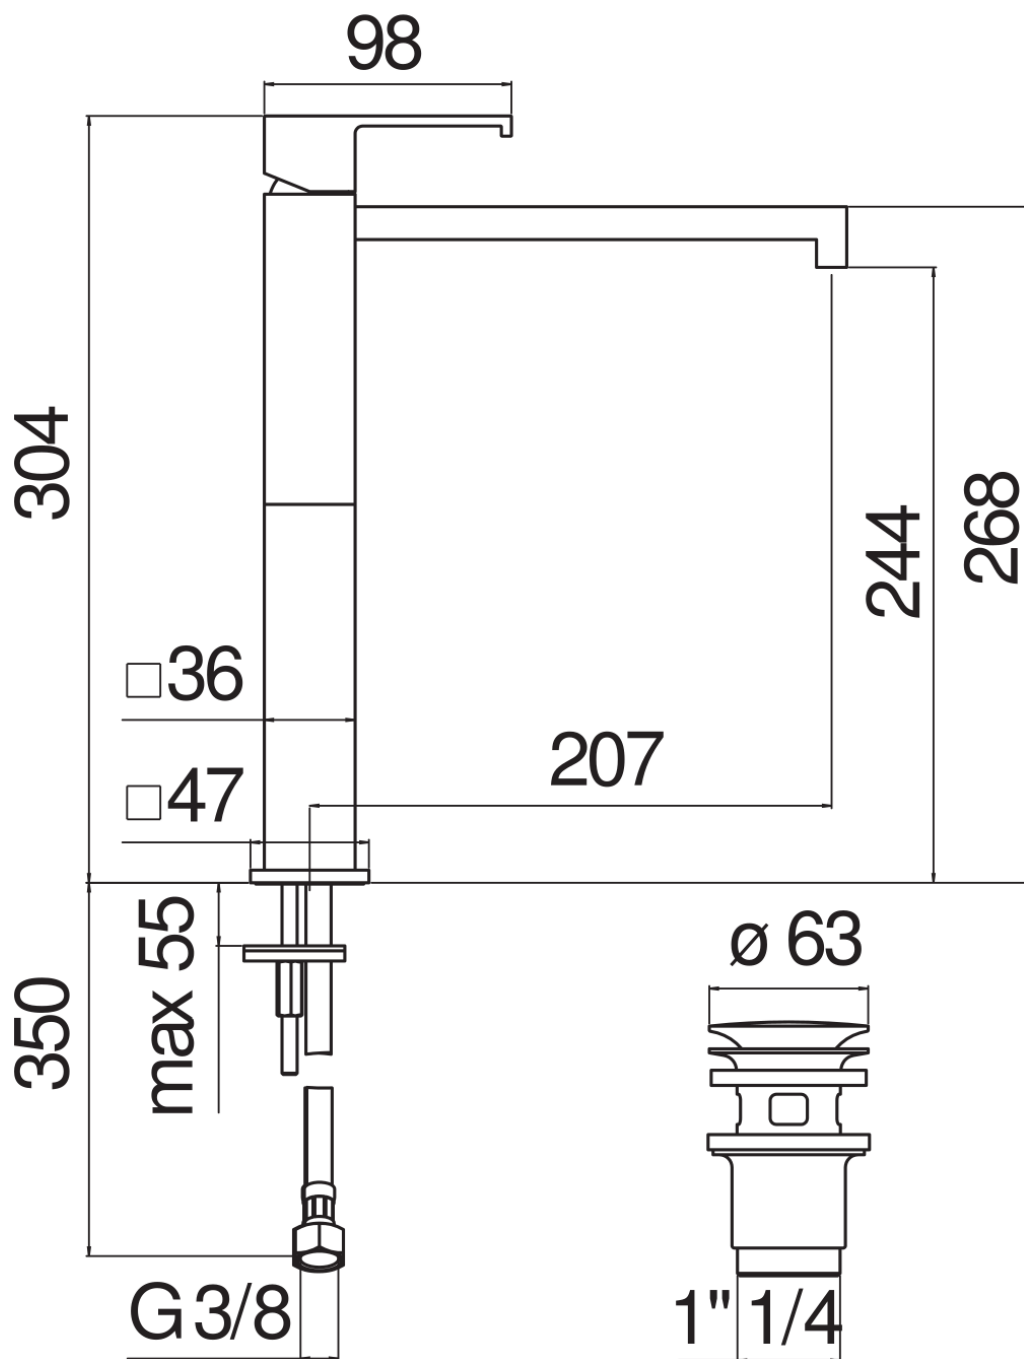

SPECIFICHE

Monocomando a bacinella

Chrome

Aeratore anticalcare

Scarico 1 1/4" push

Flessibili inox ø 3/8"

Limitatore di portata con freno al 50%

Imballo: 56,5 x 29 x 7,1 cm / 0,01163 m<sup>3</sup> / 3,65 kg

CERTIFICAZIONI

DIAGRAMMA DI PORTATA: ACQUA CALDA/FREDDA

DIAGRAMMA DI PORTATA: ACQUA MISCELATA