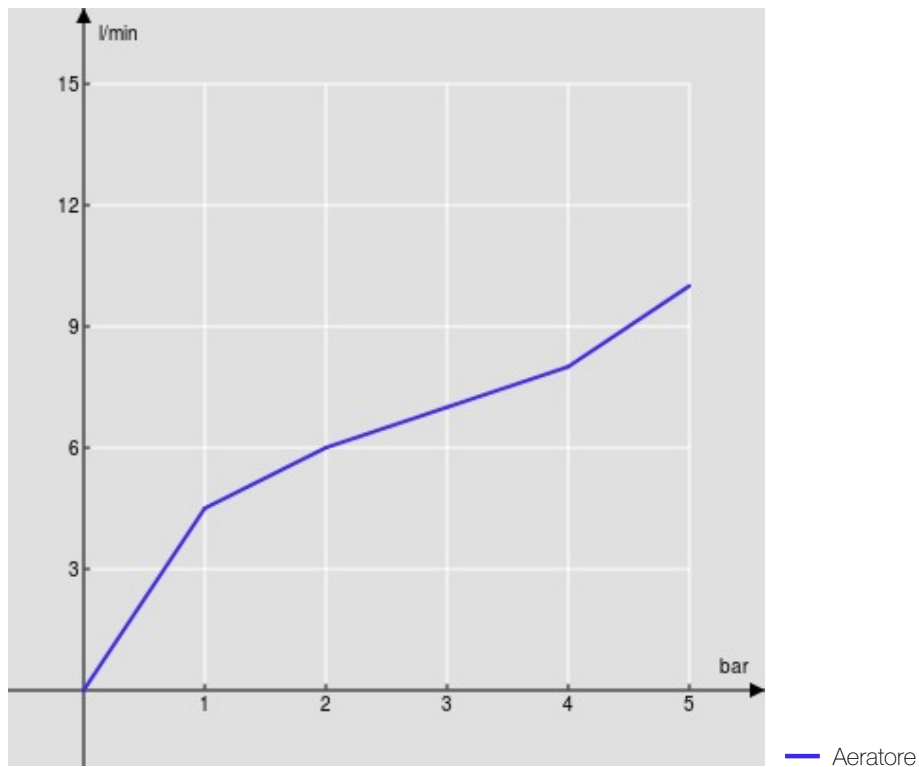

SPECIFICHE

Monocomando a bacinella

Chrome

Aeratore anticalcare

Scarico 1 1/4" push

Flessibili inox ø 3/8"

Limitatore di portata con freno al 50%

Imballo: 56,5 x 29 x 7,1 cm / 0,01163 m<sup>3</sup> / 3,65 kg

CERTIFICAZIONI

DIAGRAMMA DI PORTATA: ACQUA CALDA/FREDDA

DIAGRAMMA DI PORTATA: ACQUA MISCELATA